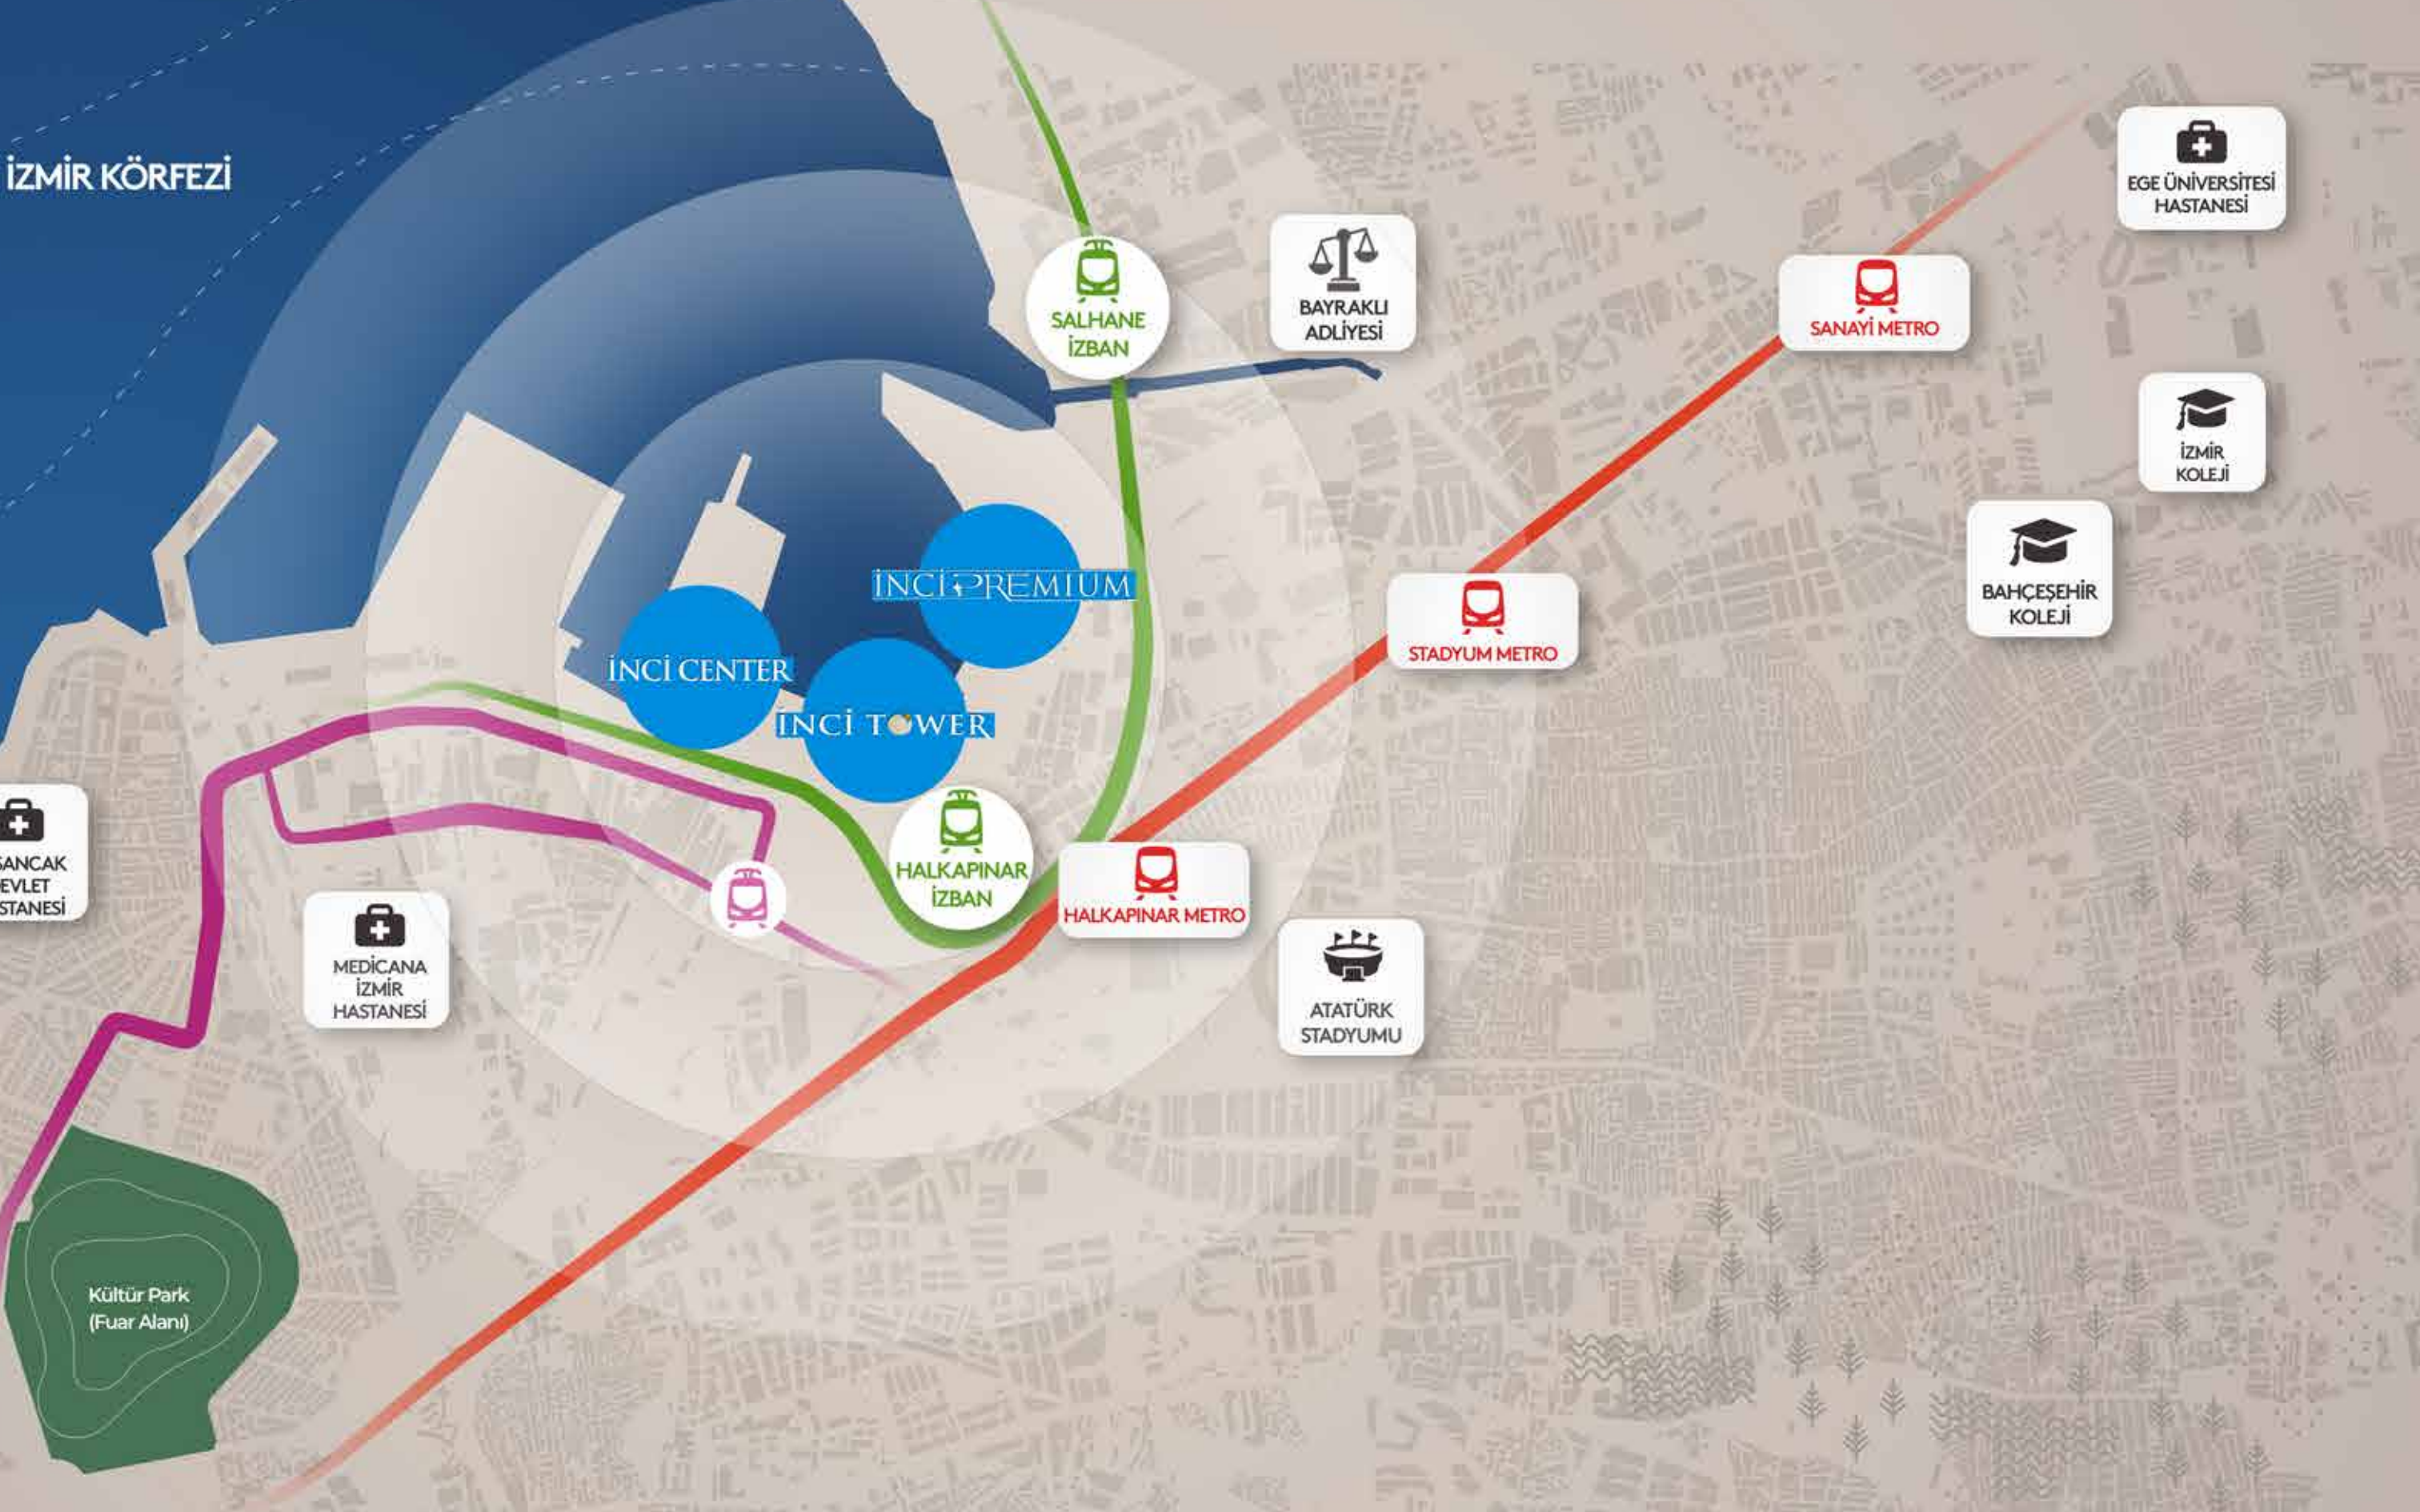

İZMİR KÖRFEZİ

İNCİ CENTER

İNCİ PREMIUM

İNCİ TOWER

SALHANE
İZBAN

BAYRAKLI
ADLİYESİ

SANAYİ METRO

EGE ÜNİVERSİTESİ
HASTANESİ

İZMİR
KOLEJİ

BAHÇEŞEHİR
KOLEJİ

STADYUM METRO

HALKAPINAR
İZBAN

HALKAPINAR METRO

ATATÜRK
STADYUMU

MEDİCANA
İZMİR
HASTANESİ

ANCAK
EVLET
STANESİ

Kültür Park
(Fuar Alanı)