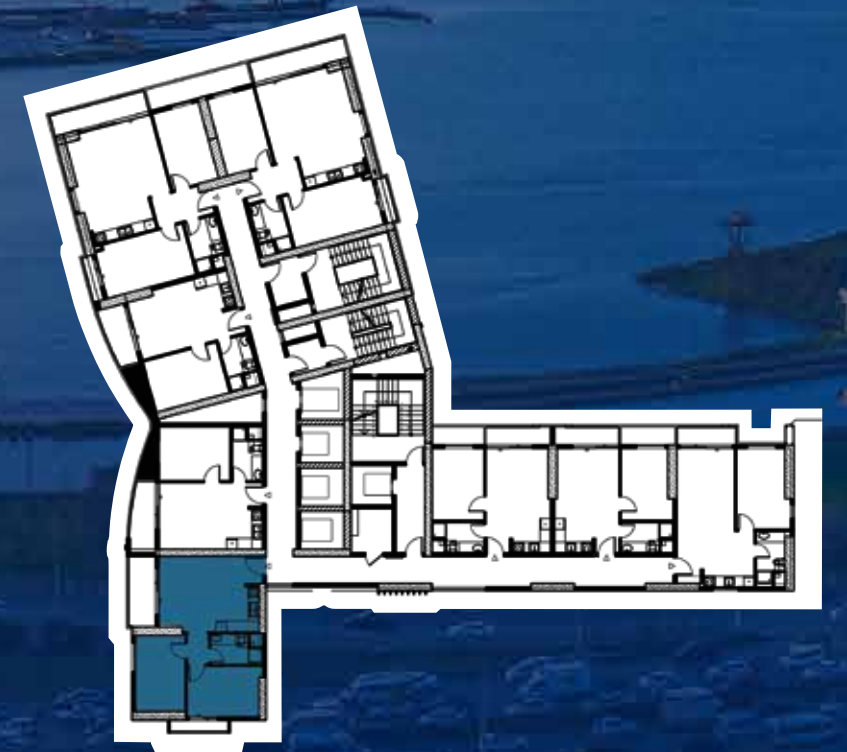

01 Salon-Mutfak	28,30 m²
02 Hol	2,55 m²
03 Yatak Odası-1	13,85 m²
04 Ebv Yatak Odası	14,70 m²
05 Gnl Banyo	5,60 m²
06 Balkon	5,90 m²
07 Balkon	2,40 m²