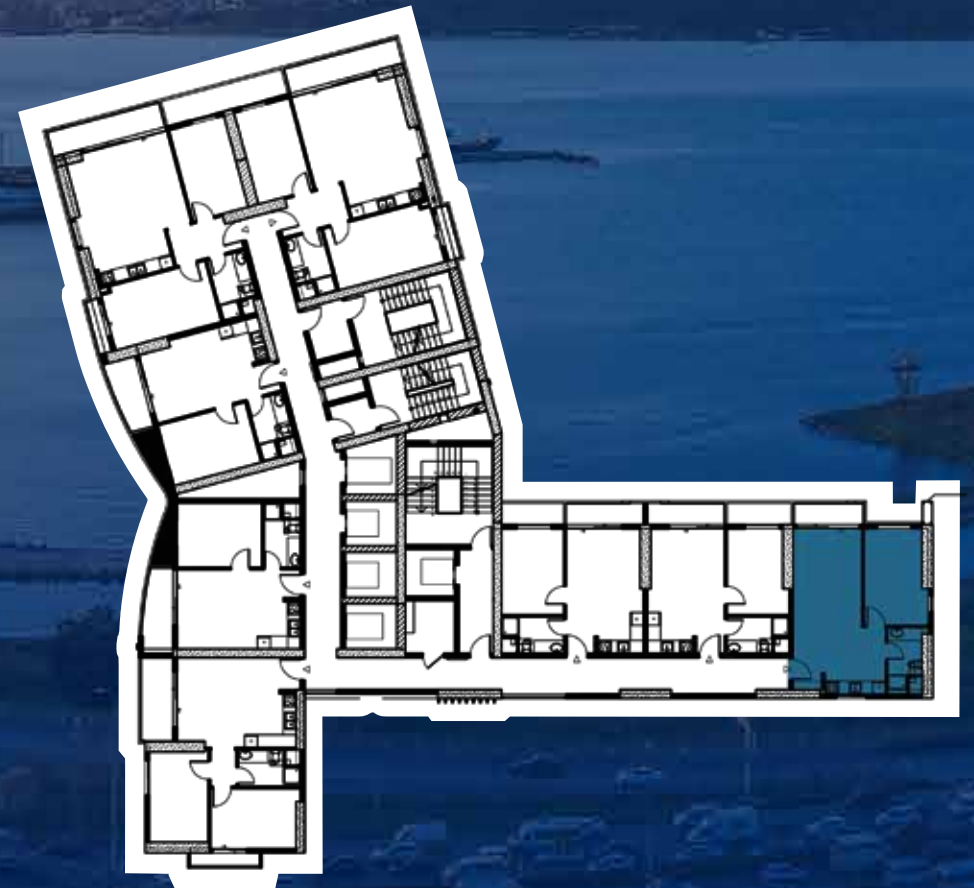

İNCI PREMIUM

Konut Tip D 1+1

01 Salon-Mutfak	33,10 m²
02 Yatak Odası	15,10 m²
03 Banyo	5,30 m²
04 Balkon	3,30 m²