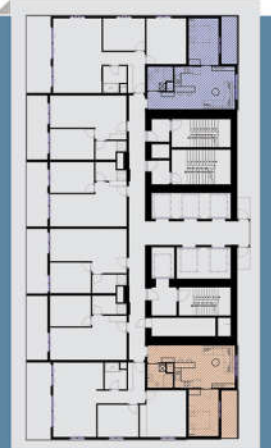

Tip II

1+1

1 Salon - Mutfak.....	27.50 m²
2 Oda.....	13.00 m²
3 Genel Banyo.....	5.00 m²
4 Balkon.....	7.00 m²

Daire Net Alanı.....	52.50 m²
Daire Brüt Alanı.....	73.50 m²
Genel Brüt Alan.....	99.75 m²