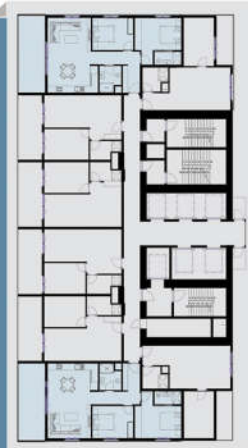

1+1
MIA | PORT
LUXURY

1+1
MIA | PORT
LUXURY

3+1

MIA | PORT
15000

3+1

MIA | PORT
125M²

3+1

MIA | PORT
LUXURY

1-10. KATLAR

Tip I

1+1

| | |
|-----------------------|----------------------|
| 1 Salon - Mutfak..... | 26.50 m ² |
| 2 Yatak Odası..... | 12.00 m ² |
| 3 Genel Banyo..... | 4.50 m ² |
| 4 Balkon..... | 13.65 m ² |

| | |
|-----------------------|-----------------------|
| Daire Net Alanı..... | 56.65 m ² |
| Daire Brüt Alanı..... | 79.50 m ² |
| Genel Brüt Alan..... | 108.00 m ² |

Tip II

1+1

| | |
|-----------------------|----------------------|
| 1 Salon - Mutfak..... | 27.50 m ² |
| 2 Oda..... | 13.00 m ² |
| 3 Genel Banyo..... | 5.00 m ² |
| 4 Balkon..... | 7.00 m ² |

| | |
|-----------------------|----------------------|
| Daire Net Alanı..... | 52.50 m ² |
| Daire Brüt Alanı..... | 73.50 m ² |
| Genel Brüt Alan..... | 99.75 m ² |

1-10. KATLAR

Tip I 2+1

| | |
|------------------------|----------------------|
| 1 Antre - Hol..... | 10.00 m ² |
| 2 Salon - Mutfak..... | 30.70 m ² |
| 3 Oda..... | 12.00 m ² |
| 4 Ebv.Yatak Odası..... | 15.00 m ² |
| 5 Ebv. Banyo..... | 3.30 m ² |
| 6 Genel Banyo..... | 5.00 m ² |
| 7 Balkon..... | 19.00 m ² |