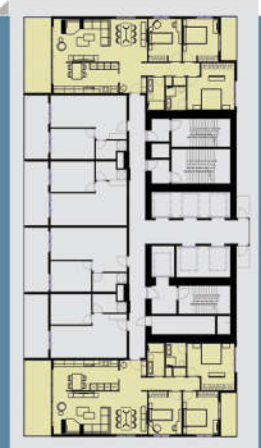

2,5+1

1 Antre - Hol	8.50 m²
2 Salon - Mutfak	28.00 m²
3 Oda	11.55 m²
4 Ebv.Yatak Odası	17.85 m²
5 Ebv. Banyo	4.30 m²
6 Oda	8.65 m²
7 Genel Banyo	4.85 m²
8 Kiler	1.60 m²
9 Balkon	28.00 m²

Daire Net Alanı	113.30 m²
Daire Brüt Alanı	159.00 m²
Genel Brüt Alan	216.00 m²

Tip I 3+1

1 Antre-Hol	14.00 m²
2 Salon	36.75 m²
3 Mutfak	17.35 m²
4 Oda-1	13.20 m²
5 Oda-2	13.70 m²
6 Ebv.Yatak Odası	18.40 m²
7 Ebev. Banyo	4.50 m²
8 Banyo	5.25 m²
9 Kiler	1.25 m²
10 Balkon-1	18.40 m²
11 Balkon-2	6.40 m²

Daire Net Alanı	149.20 m²
Daire Brüt Alanı	210.00 m²
Genel Brüt Alan	284.00 m²

11-24. KATLAR