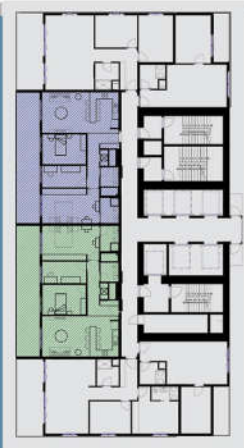

| | |
|-----------------------|-----------------------|
| Daire Net Alanı..... | 112.60 m ² |
| Daire Brüt Alanı..... | 158.00 m ² |
| Genel Brüt Alan..... | 215.00 m ² |

11-24. KATLAR

25-32. KATLAR

2,5+1

| | |
|-------------------|----------------------|
| 1 Antre - Hol | 8.50 m ² |
| 2 Salon - Mutfak | 28.00 m ² |
| 3 Oda | 11.55 m ² |
| 4 Ebv.Yatak Odası | 17.85 m ² |
| 5 Ebv. Banyo | 4.30 m ² |
| 6 Oda | 8.65 m ² |
| 7 Genel Banyo | 4.85 m ² |
| 8 Kiler | 1.60 m ² |
| 9 Balkon | 28.00 m ² |