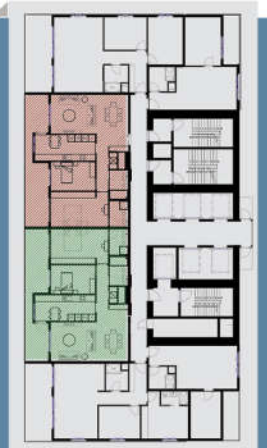

Tip I 2+1

1 Antre - Hol.....	10.00 m²
2 Salon - Mutfak.....	30.70 m²
3 Oda.....	12.00 m²
4 Ebv.Yatak Odası.....	15.00 m²
5 Ebv. Banyo.....	3.30 m²
6 Genel Banyo.....	5.00 m²
7 Balkon.....	19.00 m²

Daire Net Alanı.....	95.00 m²
Daire Brüt Alanı.....	133.00 m²
Genel Brüt Alan.....	180.00 m²

Tip II 2+1

1 Antre-Hol.....	8.75 m²
2 Salon.....	27.00 m²
3 Mutfak.....	14.00 m²
4 Oda.....	11.40 m²
5 Ebv.Yatak Odası.....	17.65 m²
6 Ebv.Banyo.....	4.20 m²
7 Banyo.....	5.00 m²
8 Kiler.....	1.60 m²
9 Balkon.....	23.00 m²

Daire Net Alanı.....	112.60 m²
Daire Brüt Alanı.....	158.00 m²
Genel Brüt Alan.....	215.00 m²

11-24. KATLAR