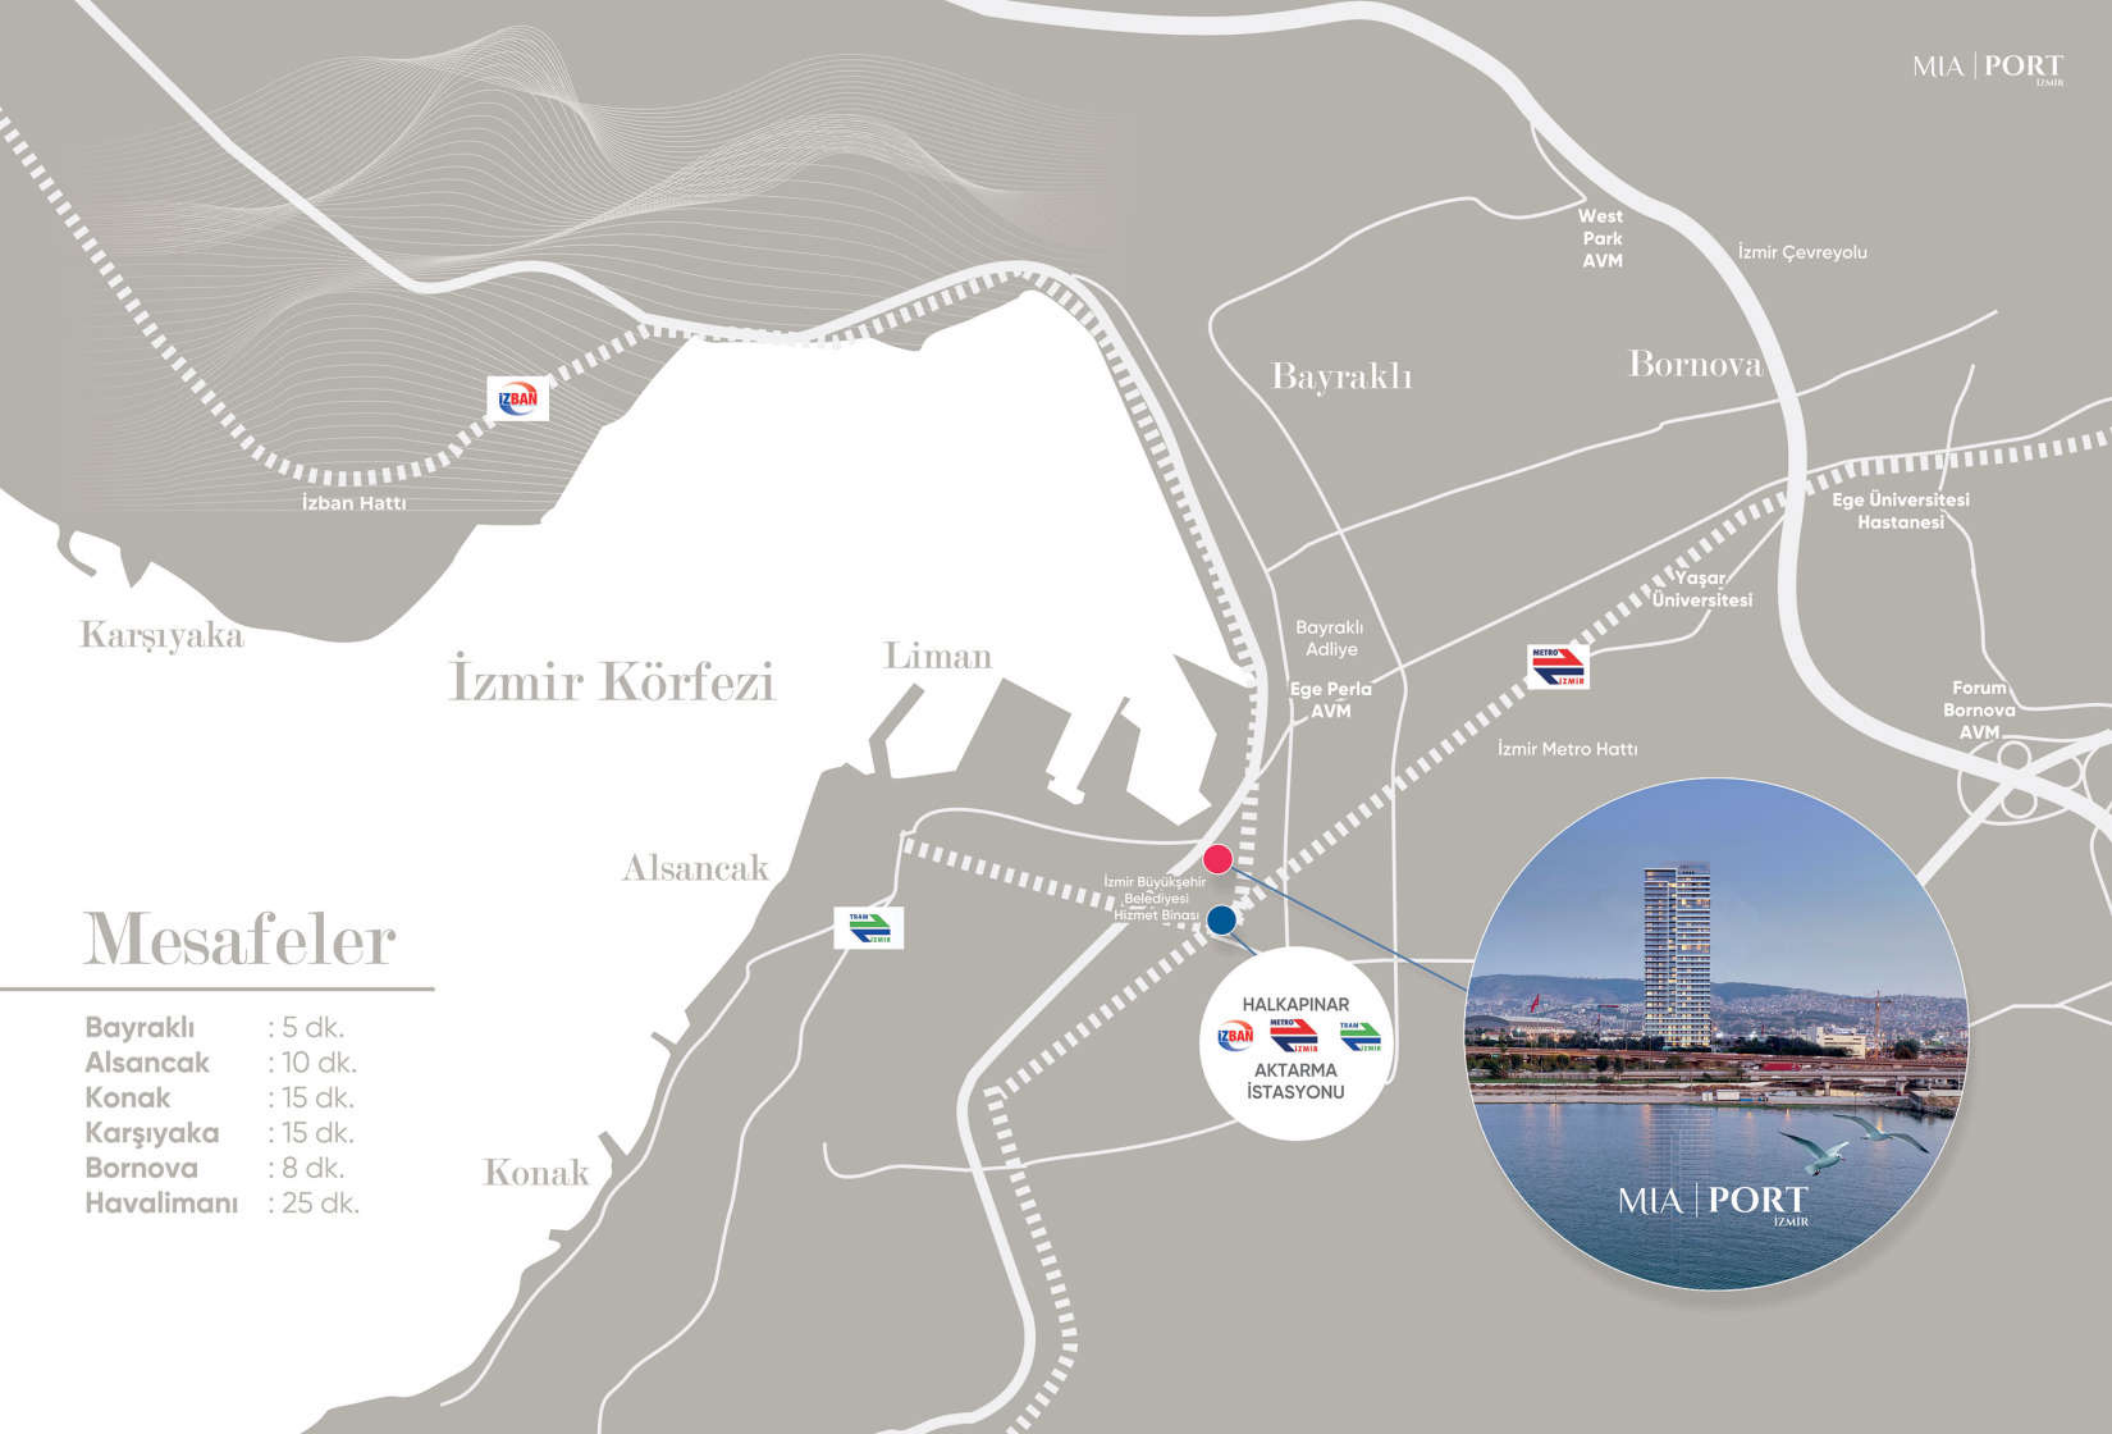

Mesafeler

Bayraklı	: 5 dk.
Alsancak	: 10 dk.
Konak	: 15 dk.
Karşıyaka	: 15 dk.
Bornova	: 8 dk.
Havalimanı	: 25 dk.