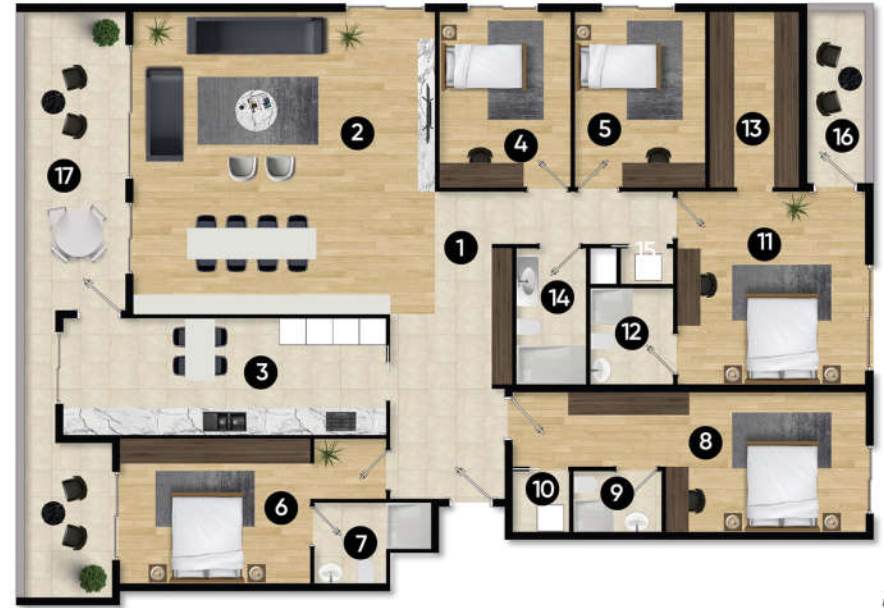

4+1

1 Antre-Hol.....	20.55 m²
2 Salon.....	50.00 m²
3 Mutfak.....	19.75 m²
4 Oda-1.....	12.60 m²
5 Oda-2.....	12.60 m²
6 Oda-3.....	17.50 m²
7 Oda-3 Banyo.....	4.30 m²
8 Ebv.Yatak Odası.....	19.65 m²
9 Giyinme Odası.....	8.50 m²
10 Ebv. Banyo.....	4.50 m²
11 Banyo.....	5.25 m²
12 Kiler.....	2.05 m²
13 Balkon-1.....	6.50 m²
14 Balkon-2.....	28.00 m²

Daire Net Alanı ..... 211.75 m²
Daire Brüt Alanı ..... 297.00 m²
Genel Brüt Alan ..... 403.00 m²

5+1

1 Antre-Hol.....	22.55 m²
2 Salon.....	50.00 m²
3 Mutfak.....	19.75 m²
4 Oda-1.....	12.60 m²
5 Oda-2.....	12.60 m²
6 Oda-3.....	17.50 m²
7 Oda-3 Banyo.....	4.30 m²
8 Oda-4.....	13.65 m²
9 Oda-4 Banyo.....	2.85 m²
10 Oda-4 Kiler.....	2.05 m²
11 Ebv.Yatak Odası.....	19.65 m²
12 Ebv. Banyo.....	4.50 m²
13 Giyinme Odası.....	8.50 m²
14 Banyo.....	5.25 m²
15 Kiler.....	2.05 m²
16 Balkon-1.....	6.50 m²
17 Balkon-2.....	28.00 m²

Daire Net Alanı ..... 232.30 m²
Daire Brüt Alanı ..... 323.00 m²
Genel Brüt Alan ..... 438.00 m²