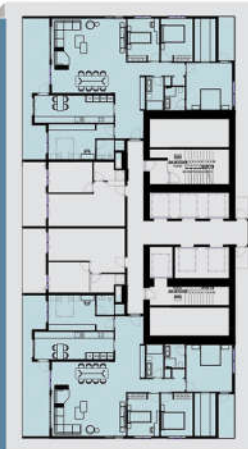

| | |
|-------------------|----------------------|
| 1 Antre - Hol | 8.50 m ² |
| 2 Salon - Mutfak | 28.00 m ² |
| 3 Oda | 11.55 m ² |
| 4 Ebv.Yatak Odası | 17.85 m ² |
| 5 Ebv. Banyo | 4.30 m ² |
| 6 Oda | 8.65 m ² |
| 7 Genel Banyo | 4.85 m ² |
| 8 Kiler | 1.60 m ² |
| 9 Balkon | 28.00 m ² |

| | |
|------------------|-----------------------|
| Daire Net Alanı | 149.20 m ² |
| Daire Brüt Alanı | 210.00 m ² |
| Genel Brüt Alan | 284.00 m ² |

11-24. KATLAR

T1-32 KATLAR

4+1

| | |
|------------------------|----------------------|
| 1 Antre-Hol..... | 20.55 m ² |
| 2 Salon..... | 50.00 m ² |
| 3 Mutfak..... | 19.75 m ² |
| 4 Oda-1..... | 12.60 m ² |
| 5 Oda-2..... | 12.60 m ² |
| 6 Oda-3..... | 17.50 m ² |
| 7 Oda-3 Banyo..... | 4.30 m ² |
| 8 Ebv.Yatak Odası..... | 19.65 m ² |
| 9 Giyinme Odası..... | 8.50 m ² |
| 10 Ebv. Banyo..... | 4.50 m ² |
| 11 Banyo..... | 5.25 m ² |
| 12 Kiler..... | 2.05 m ² |
| 13 Balkon-1..... | 6.50 m ² |
| 14 Balkon-2..... | 28.00 m ² |