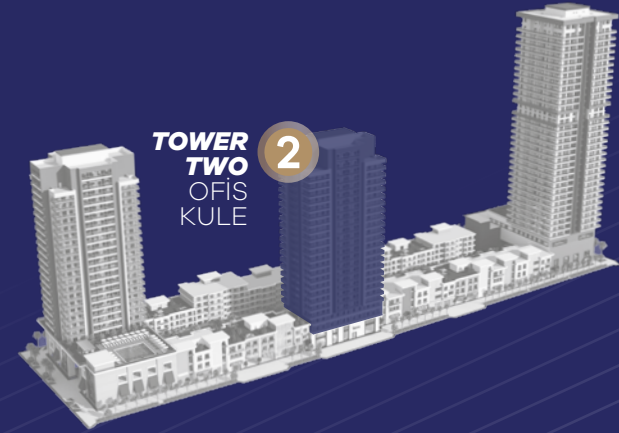

OFİS KULE KAT PLANLARI 04-23 KATLAR ARASI A PLUS OFİSLER

- TİP-1 90 m²
- TİP-2 175 m²
- TİP-3 235 m²