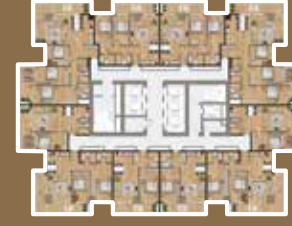

TOWER THREE REZİDANS KULE

REZİDANS KULE KAT PLANLARI 04-13 KATLAR ARASI A PLUS REZİDANSLAR

- 1+1 95 m²
- 2+1 130 ve 145 m²
- 3+1 205 m²

TOWER
THREE
REZİDANS
KULE

3

TOWER THREE REZİDANS KULE

REZİDANS KULE KAT PLANLARI 14-23 KATLAR ARASI A PLUS REZİDANSLAR