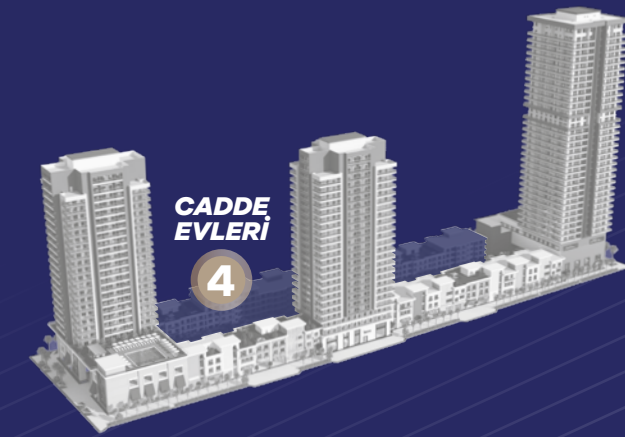

CADDE EVLERİ