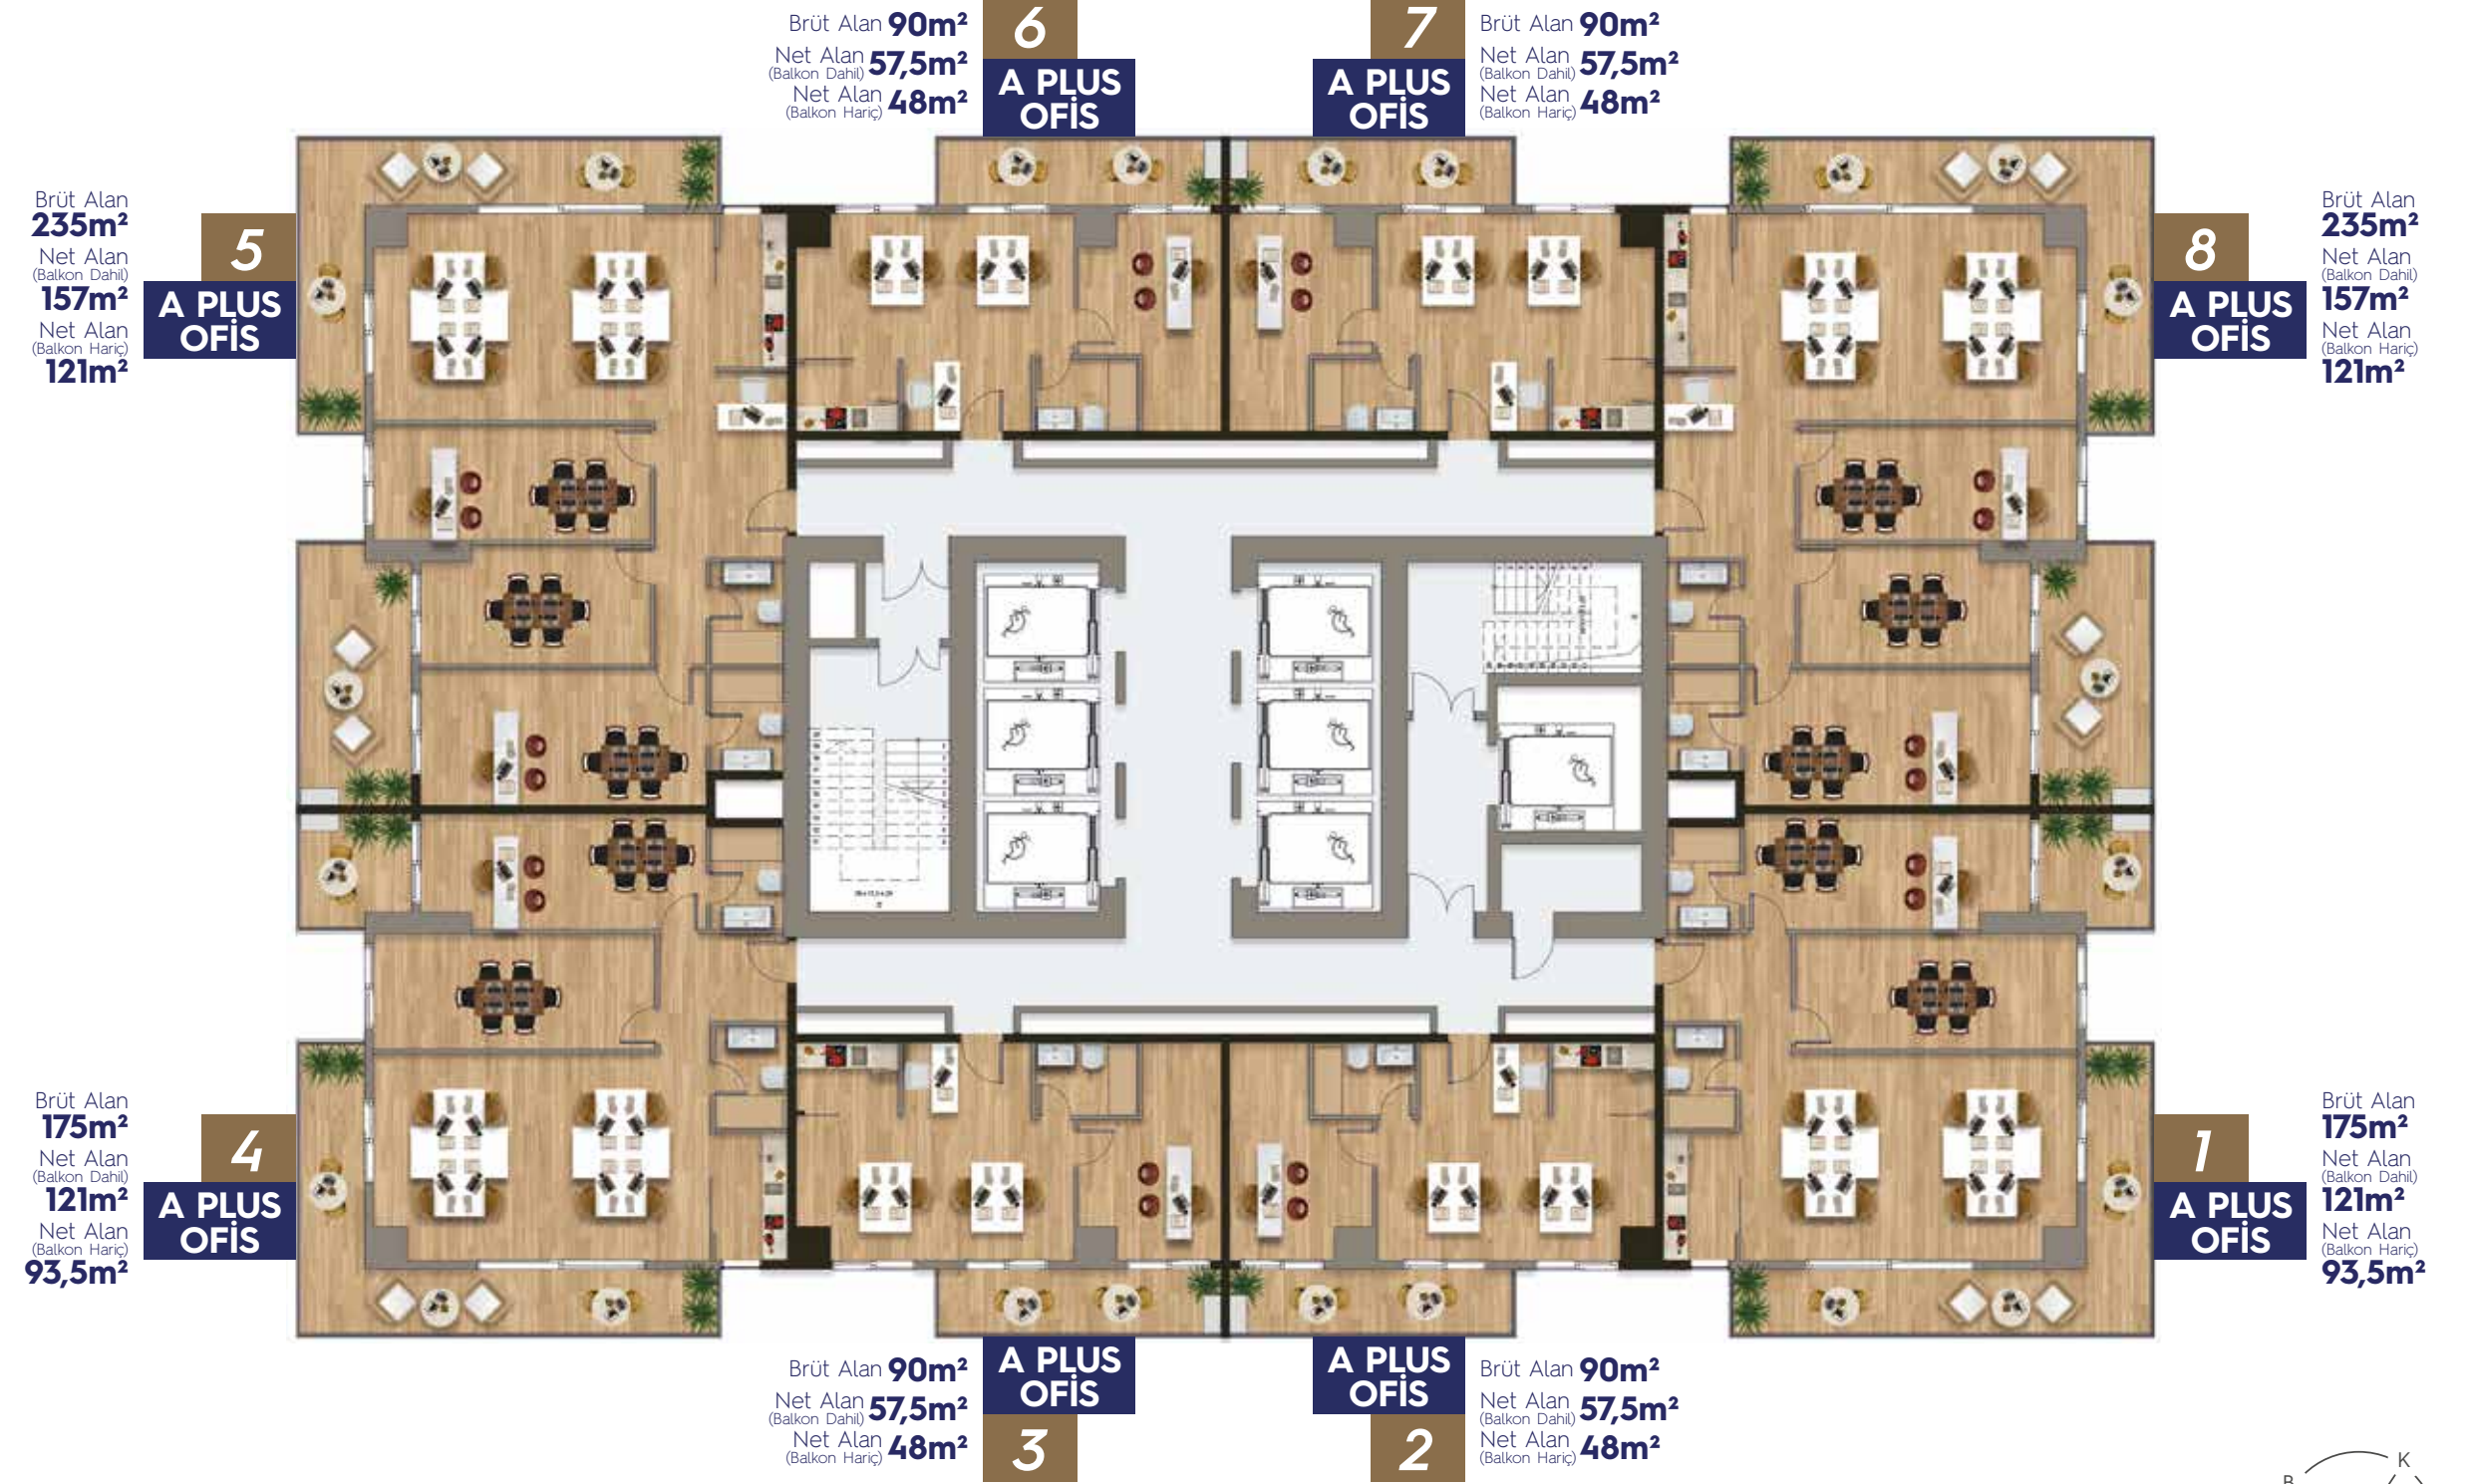

OFİS KULE KAT PLANLARI 04-23 KATLAR ARASI A PLUS OFİSLER

- TİP-1 90 m²
- TİP-2 175 m²
- TİP-3 235 m²