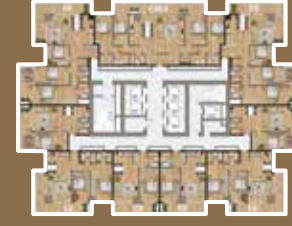

TOWER THREE REZİDANS KULE

REZİDANS KULE KAT PLANLARI 04-13 KATLAR ARASI A PLUS REZİDANSLAR

- 1+1 95 m²
- 2+1 130 ve 145 m²
- 3+1 205 m²

TOWER
THREE
REZİDANS
KULE

3

TOWER THREE REZİDANS KULE

REZİDANS KULE KAT PLANLARI 14-23 KATLAR ARASI A PLUS REZİDANSLAR